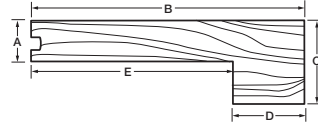

Plancher de 3/4 po d'épaisseur

TB19 3/4 po

Solid 3/4 po

NEZ DE MARCHÉ

Indispensable pour la construction d'un escalier ou d'un podium 2 134 mm

Nez de marche rond

Dimensions	
A	3/4 po | 19 mm
B	4-1/4 po | 108 mm
C	1-1/16 po | 27 mm
D	1 po | 25 mm
E	3-1/4 po | 83 mm

RÉDUIT

Permet la transition entre 2 surfaces de plancher de différents niveaux 2 134 mm

Réduit rond

Dimensions	
A	3/4 po | 19 mm
B	2-1/4 po | 57 mm
C	1/8 po | 3 mm

GRILLE DE VENTILATION EN BOIS

Assure une circulation de l'air optimale

Grille de ventilation encastrée en bois*

(Pour un plancher de 3/4 po d'épaisseur)

Dimensions	
A	3/4 po | 19 mm
B x C	4 po x 10 po | 102 mm x 204 mm
D x E	6-3/4 po x 13 po | 171 mm x 330 mm

Plancher de 9/16 po d'épaisseur

TB14 9/16 po

NEZ DE MARCHÉ

Indispensable pour la construction d'un escalier ou d'un podium 2 134 mm

Nez de marche carré

Dimensions	
A	9/16 po | 14 mm
B	3-1/4 po | 83 mm
C	1 po | 25 mm
D	7/8 po | 22 mm
E	2-3/8 po | 60 mm

RÉDUIT

Permet la transition entre 2 surfaces de plancher de différents niveaux 2 134 mm

Réduit rond

Dimensions	
A	9/16 po | 14 mm
B	1-1/2 po | 38 mm
C	1/8 po | 3 mm

GRILLE DE VENTILATION EN BOIS

Assure une circulation de l'air optimale

Grille de ventilation encastrée en bois*

(Pour un plancher de 9/16 po d'épaisseur)

Dimensions	
A	9/16 po | 14 mm
B x C	4 po x 10 po | 102 mm x 204 mm
D x E	6-3/4 po x 13 po | 171 mm x 330 mm

Plancher de 3/4 po et 9/16 po d'épaisseur

TB14 3/4 po

TB14 9/16 po

Solid 3/4 po

MULTIFONCTIONS

2 134 mm

Moulure en T

Dimensions	
A	9/16 po | 15 mm
B	1-13/16 po | 44 mm
C	3/16 po | 5 mm
D	3/8 po | 10 mm

Seuil

Dimensions	
A	3/4 po | 19 mm
B	2-1/8 po | 54 mm
C	3/8 po | 10 mm
D	3/4 po | 19 mm
E	1-3/8 po | 35 mm

Quart-de-rond

Dimensions	
A	5/8 po | 16 mm
B	5/8 po | 16 mm

Grille de ventilation de surface en bois*

(Pour un plancher de 3/4 po ou 9/16 po d'épaisseur)

Dimensions	
A	3/4 po | 19 mm
B x C	4 po x 10 po | 102 mm x 204 mm
D x E	5 po x 11-1/4 po | 127 mm x 279 mm

* Les volets sont inclus.