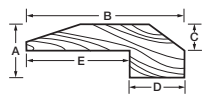

Grille de ventilation encastrée en bois*

(Pour un plancher de 9/16 po d'épaisseur)

Dimensions	
A	9/16 po 14 mm
B x C	4 po x 10 po 102 mm x 204 mm
D x E	6-3/4 po x 13 po 171 mm x 330 mm

Plancher de 3/4 po et 9/16 po d'épaisseur

TB14 3/4 po

TB14 9/16 po

Solid 3/4 po

MULTIFONCTIONS

2 134 mm

Moulure en T

Dimensions	
A	9/16 po 15 mm
B	1-13/16 po 44 mm
C	3/16 po 5 mm
D	3/8 po 10 mm

Seuil

Dimensions	
A	3/4 po 19 mm
B	2-1/8 po 54 mm
C	3/8 po 10 mm
D	3/4 po 19 mm
E	1-3/8 po 35 mm

Quart-de-rond

Dimensions	
A	5/8 po 16 mm
B	5/8 po 16 mm

Grille de ventilation de surface en bois*

(Pour un plancher de 3/4 po ou 9/16 po d'épaisseur)