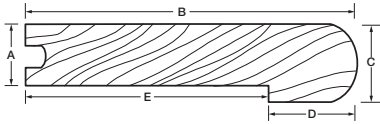

Plancher de 3/4 po d'épaisseur

TB19 3/4 po

Solid 3/4 po

NEZ DE MARCHÉ

Indispensable pour la construction d'un escalier ou d'un podium 2 134 mm

Nez de marche rond

Dimensions	
A	3/4 po 19 mm
B	4-1/4 po 108 mm
C	1-1/16 po 27 mm
D	1 po 25 mm
E	3-1/4 po 83 mm

RÉDUIT

Permet la transition entre 2 surfaces de plancher de différents niveaux 2 134 mm

Réduit rond

Dimensions	
A	3/4 po 19 mm
B	2-1/4 po 57 mm
C	1/8 po 3 mm

GRILLE DE VENTILATION EN BOIS

Assure une circulation de l'air optimale

Grille de ventilation encastrée en bois*

(Pour un plancher de 3/4 po d'épaisseur)

Dimensions	
A	3/4 po 19 mm
B x C	4 po x 10 po 102 mm x 204 mm
D x E	6-3/4 po x 13 po 171 mm x 330 mm

Plancher de 9/16 po d'épaisseur

Dimensions	
A	3/4 po 19 mm
B x C	4 po x 10 po 102 mm x 204 mm
D x E	5 po x 11-1/4 po 127 mm x 279 mm

* Les volets sont inclus.