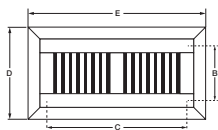

RÉDUIT

Permet la transition entre 2 surfaces de plancher de différents niveaux 2 134 mm

Réduit rond

Dimensions	
A	3/4 po 19 mm
B	2-1/4 po 57 mm
C	1/8 po 3 mm

GRILLE DE VENTILATION EN BOIS

Assure une circulation de l'air optimale

Grille de ventilation encastrée en bois*

(Pour un plancher de 3/4 po d'épaisseur)

Dimensions	
A	3/4 po 19 mm
B x C	4 po x 10 po 102 mm x 204 mm
D x E	6-3/4 po x 13 po 171 mm x 330 mm

Plancher de 9/16 po d'épaisseur

Dimensions	
A	3/4 po 19 mm
B x C	4 po x 10 po 102 mm x 204 mm
D x E	5 po x 11-1/4 po 127 mm x 279 mm

* Les volets sont inclus.