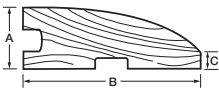

Plancher de 3/4 po d'épaisseur

TB19 3/4 po

Solid 3/4 po

NEZ DE MARCHÉ

Indispensable pour la construction d'un escalier ou d'un podium 2 134 mm

Nez de marche rond

Dimensions	
A	3/4 po 19 mm
B	4-1/4 po 108 mm
C	1-1/16 po 27 mm
D	1 po 25 mm
E	3-1/4 po 83 mm

RÉDUIT

Permet la transition entre 2 surfaces de plancher de différents niveaux 2 134 mm

Réduit rond

Dimensions	
A	3/4 po 19 mm
B	2-1/4 po 57 mm
C	1/8 po 3 mm

GRILLE DE VENTILATION EN BOIS

Assure une circulation de l'air optimale

Grille de ventilation encastrée en bois*

(Pour un plancher de 3/4 po d'épaisseur)

Dimensions	
A	3/4 po 19 mm
B x C	4 po x 10 po 102 mm x 204 mm
D x E	6-3/4 po x 13 po 171 mm x 330 mm

Plancher de 9/16 po d'épaisseur

Dimensions	
A	3/4 po 19 mm
B x C	4 po x 10 po 102 mm x 204 mm
D x E	5 po x 11-1/4 po 127 mm x 279 mm

* Les volets sont inclus.