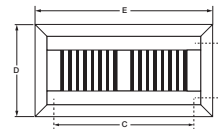

Grille de ventilation encastrée en bois*

(Pour un plancher de 3/4 po d'épaisseur)

Dimensions	
A	3/4 po 19 mm
B x C	4 po x 10 po 102 mm x 204 mm
D x E	6-3/4 po x 13 po 171 mm x 330 mm

Plancher de 9/16 po d'épaisseur

RÉDUIT

Permet la transition entre 2 surfaces de plancher de différents niveaux 2 134 mm

Réduit rond

Dimensions	
A	9/16 po 14 mm
B	1-1/2 po 38 mm
C	1/8 po 3 mm

GRILLE DE VENTILATION EN BOIS

Assure une circulation de l'air optimale

Grille de ventilation encastrée en bois*

(Pour un plancher de 9/16 po d'épaisseur)

Dimensions	
A	9/16 po 14 mm
B x C	4 po x 10 po 102 mm x 204 mm
D x E	6-3/4 po x 13 po 171 mm x 330 mm

Plancher de 3/4 po et 9/16 po d'épaisseur

Dimensions	
A	3/4 po 19 mm
B x C	4 po x 10 po 102 mm x 204 mm
D x E	5 po x 11-1/4 po 127 mm x 279 mm

* Les volets sont inclus.