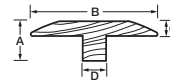

Grille de ventilation encastrée en bois*

(Pour un plancher de 9/16 po d'épaisseur)

Dimensions	
A	9/16 po 14 mm
B x C	4 po x 10 po 102 mm x 204 mm
D x E	6-3/4 po x 13 po 171 mm x 330 mm

Plancher de 3/4 po et 9/16 po d'épaisseur

TB14 3/4 po

TB14 9/16 po

Solid 3/4 po

MULTIFONCTIONS

2 134 mm

Moulure en T

Dimensions	
A	9/16 po 15 mm
B	1-13/16 po 44 mm
C	3/16 po 5 mm
D	3/8 po 10 mm

Seuil

Dimensions	
A	3/4 po 19 mm
B	2-1/8 po 54 mm
C	3/8 po 10 mm
D	3/4 po 19 mm
E	1-3/8 po 35 mm

Quart-de-rond

Dimensions	
A	5/8 po 16 mm
B	5/8 po 16 mm

Grille de ventilation de surface en bois*

(Pour un plancher de 3/4 po ou 9/16 po d'épaisseur)

Dimensions	
A	3/4 po 19 mm
B x C	4 po x 10 po 102 mm x 204 mm
D x E	5 po x 11-1/4 po 127 mm x 279 mm

* Les volets sont inclus.